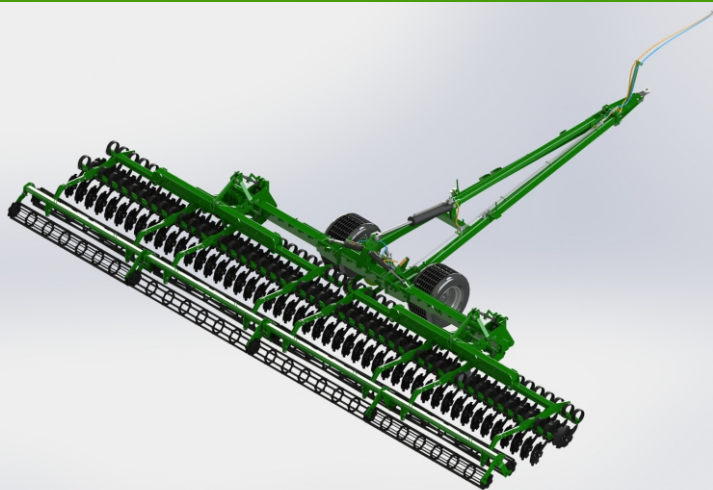

## Компактная дисковая борона «ДЕСНИЦА»

Компактная дисковая борона «Десница» предназначена в равной степени как для поверхностной стерневой обработки почвы, так и для заделки промежуточных культур в легкие и среднетяжелые почвы без забивания. При предпосевной обработке почвы после вспашки, или для посева в мульчированный слой, она оставляет за собой равномерно разрыхленное и выровненное посевное ложе. Тем самым, она по-настоящему универсальна, и позволяет хозяйству снизить затраты и сэкономить драгоценное время.

Концепция компактной дисковой бороны «Десница» основана на двух рядах, отдельно навешиваемых на пружинные стойки, дисков. Тем самым гарантируется хорошее копирование рельефа почвы, и обработка даже каменистых полей может происходить без забиваний.

При стерневой обработке почвы диски обеспечивают интенсивное перемешивание почвы и органической массы. «Десница» может применяться как при традиционной технологии, так и при технологии посева в мульчированный слой.

Забивание исключает открытая конструкция рамы.

Расположение дисков под углом в  $10,5^{\circ}$  к земле и в  $16,5^{\circ}$  к направлению движения способствует правильному заглублению. Интенсивная сплошная обработка почвы достигается шириной междурядья.